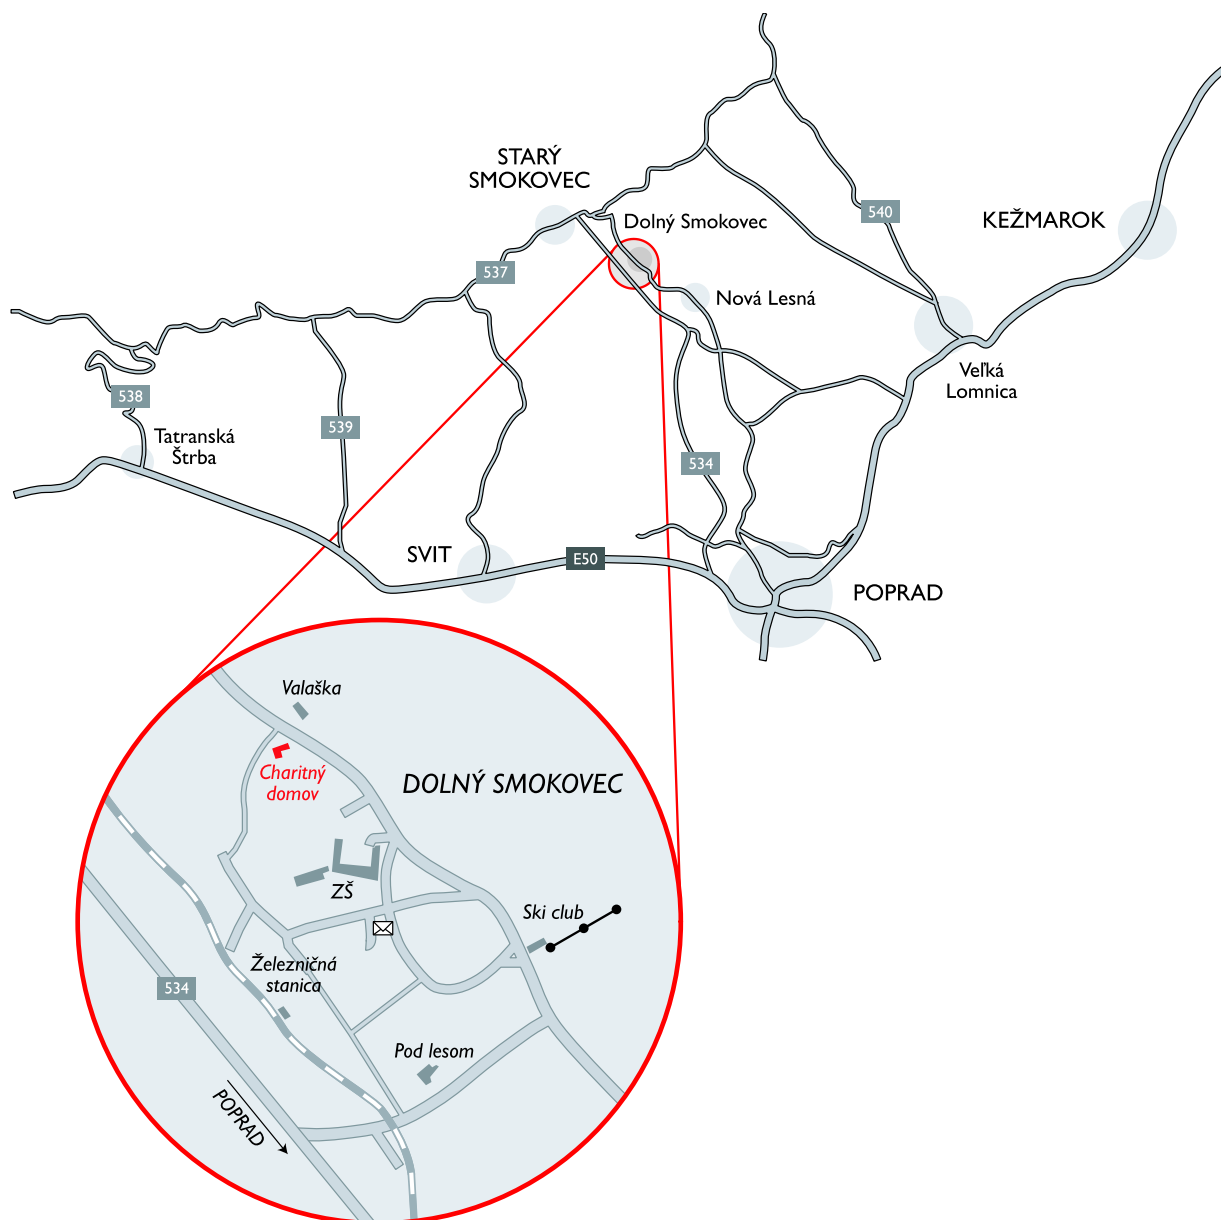

CHARITNÝ DOMOV

DOLNÝ SMOKOVEC

GPS: 49°7'47.96"N, 20°14'41.9"E

Smerom z Horného Smokovca

Zvoľte smer Dolný Smokovec. Po približne 2 km odbočte pri penzióne Valaška (na ľavej strane cesty) vpravo k Charitnému domovu.

Smerom z Popradu

Sledujte návesť na "SMOKOVCE", cesta č. 534. Po približne 8 km odbočte pri smerovej tabuli Dolný Smokovec vpravo. Prejdite cez železničné priecestie a po 500 m odbočte vľavo smerom na Horný Smokovec. Pokračujte 700 m a oproti penziónu Valaška odbočte vľavo k Charitnému domovu.